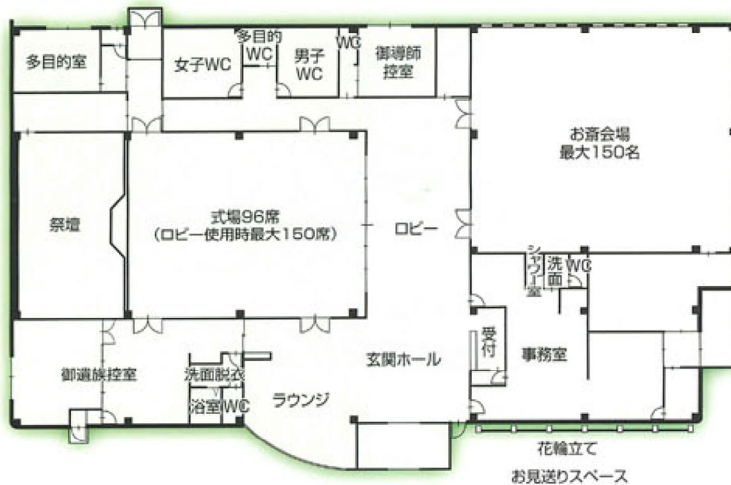

施設概要

虹のホールおぢやにし

- 儀式場 … 96席・ロビー使用時150席
- お斎会場 … 最大収容人員150名
- ご遺族控室 … 和室10畳・洋間
- ご導師控室 … 和室8畳
- 多目的室 … 和室8畳
- ラウンジ
- 大駐車場完備

虹のホールおぢやひがし

- 儀式場 … 36席・ラウンジ使用時70席
- お斎会場 … 最大収容人員70名
- ご遺族控室 … 和室10畳・洋間
- ご導師控室 … 和室8畳
- ラウンジ
- 大駐車場完備